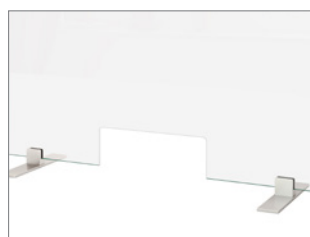

www.purespaces.net

 Suivez-nous sur Facebook

Avec un verre trempé ou laminé de 6mm et des supports en acier inoxydable au design épuré, l'écran est résistant et stable tout en étant facile à déplacer. Contrairement à l'acrylique, le verre ne blanchit pas au fil du temps et conservera sa transparence avec peu d'effort de votre part.

PETIT 30×24

DIMENSIONS 30"×24"
(762mm×610mm)

VERRE 6mm trempé

OUVERTURE (OPTION) 10"×4"
(254mm×102mm)

PETIT 24×30

DIMENSIONS 24"×30"
(610mm×762mm)

VERRE 6mm trempé

OUVERTURE (OPTION) 9"×4"
(229mm×102mm)

MOYEN 36×30

DIMENSIONS 36"×30"
(915mm×762mm)

VERRE 6mm trempé

OUVERTURE (OPTION) 12"×4"
(305mm×102mm)

GRAND 48×30

DIMENSIONS 48"×30"
(1220mm×762mm)

VERRE 6mm trempé

OUVERTURE (OPTION) 14"×4"
(356mm×102mm)

OUVERTURE

- Conçue pour laisser passer documents et terminaux de paiement
- Disponible pour toutes les grandeurs

SUPPORTS

- Faciles à assembler avec clés hexagonales
- Acier inoxydable 304, aucun entretien requis
- Coussinets antidérapants inclus