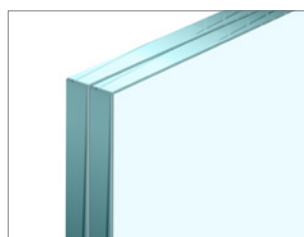

MOYEN 36×30

DIMENSIONS 36"×30"
(915mm×762mm)

VERRE 6mm trempé

OUVERTURE (OPTION) 12"×4"
(305mm×102mm)

GRAND 48×30

DIMENSIONS 48"×30"
(1220mm×762mm)

VERRE 6mm trempé

OUVERTURE (OPTION) 14"×4"
(356mm×102mm)

OUVERTURE

- Conçue pour laisser passer documents et terminaux de paiement
- Disponible pour toutes les grandeurs

SUPPORTS

- Faciles à assembler avec clés hexagonales
- Acier inoxydable 304, aucun entretien requis
- Coussinets antidérapants inclus