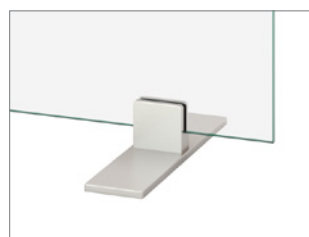

www.purespaces.net

 Suivez-nous sur Facebook

Avec un verre trempé ou laminé de 6mm et des supports en acier inoxydable au design épuré, l'écran est résistant et stable tout en étant facile à déplacer. Contrairement à l'acrylique, le verre ne blanchit pas au fil du temps et conservera sa transparence avec peu d'effort de votre part.

PETIT 30×24

DIMENSIONS 30"×24"
(762mm×610mm)

VERRE 6mm trempé

OUVERTURE (OPTION) 10"×4"
(254mm×102mm)

PETIT 24×30

DIMENSIONS 24"×30"
(610mm×762mm)

VERRE 6mm trempé

OUVERTURE (OPTION) 9"×4"
(229mm×102mm)

MOYEN 36×30

DIMENSIONS 36"×30"
(915mm×762mm)

VERRE 6mm trempé

OUVERTURE (OPTION) 12"×4"
(305mm×102mm)

GRAND 48×30

DIMENSIONS 48"×30"
(1220mm×762mm)

VERRE 6mm trempé

OUVERTURE (OPTION) 14"×4"
(356mm×102mm)

OUVERTURE

- Conçue pour laisser passer documents et terminaux de paiement
- Disponible pour toutes les grandeurs

SUPPORTS

- Faciles à assembler avec clés hexagonales
- Acier inoxydable 304, aucun entretien requis
- Coussinets antidérapants inclus